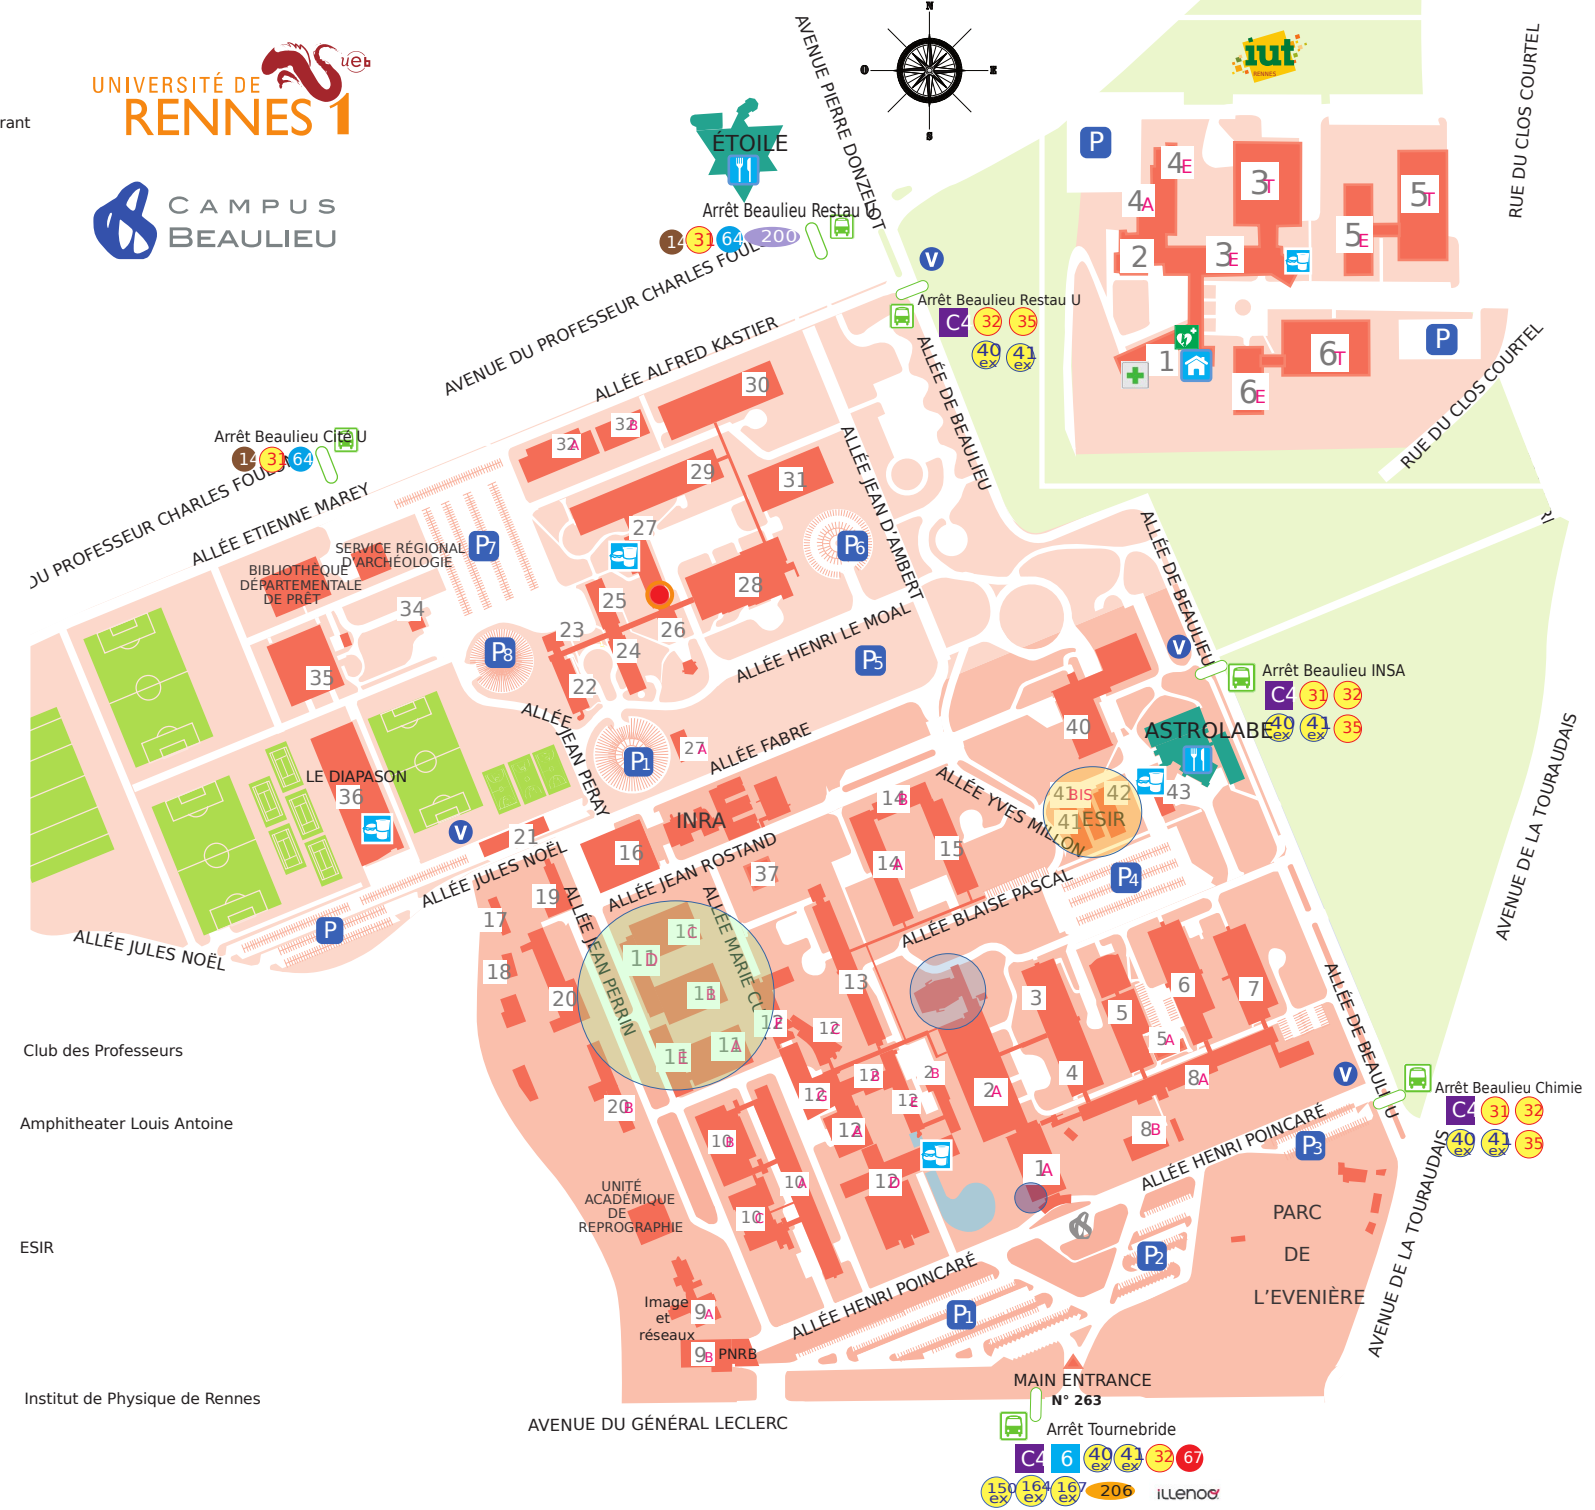

LEGEND

-  University restaurant
-  Cafeteria
-  Vélostar
-  Bus stop
-  Car park

-  Club des Professeurs
-  Amphitheater Louis Antoine
-  ESIR
-  Institut de Physique de Rennes

-  Arrêt Tournebride
-  C4
-  6
-  40
-  41
-  32
-  67
-  150
-  164
-  167
-  206
-  illecoo